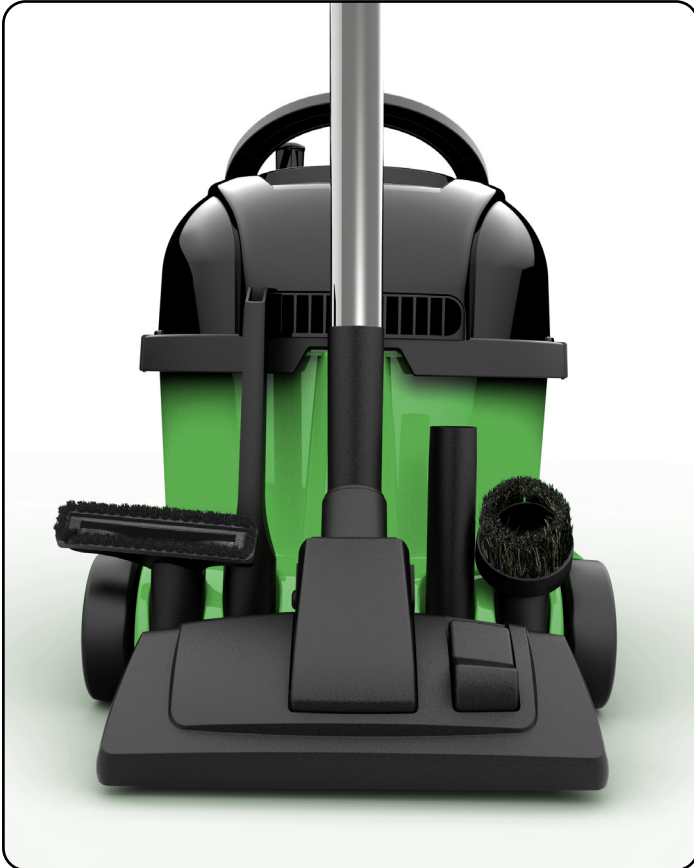

PPR240-11

l'Aspirateur professionnel

PPR240-11	
Réf.	900153
EAN Code	5028965614570
Capacité réservoir	9 litres
Longueur du câble	12,5 mètres
Champs d'action	32 mètres
Tension d'alimentation	230 Volt AC 50/60 Hz
Puissance moteur	620 Watt
Poids	9 kg
Niveau sonore	66-68 dB
Type de filtre	TriTex

Le PPR240 de Numatic est le favori parmi les nettoyeurs professionnels. Cet aspirateur est durable, silencieux, offre un grand volume et une puissance d'aspiration élevée à faible puissance (620 watts). Pour une expérience positive du nettoyage, le joyeux visage mondialement connu d'Henry peut être fixé sur l'aspirateur. Cet aspirateur professionnel est disponible en plusieurs couleurs : rouge, bleu, vert, jaune, gris et graphite. Il est également possible de faire une version personnalisée. Dans ce cas, l'aspirateur reçoit une impression du logo, les couleurs de l'entreprise et un kit d'accessoires composé au choix. Demandez les conditions.

Durable

Poussière

Convient aux
tapis et sols durs

Garantie
moteur

PPR240-11

l'Aspirateur professionnel

Kit d'accessoires: AS0

Vous retrouverez ces informations et d'autres produits sur www.numatic.be