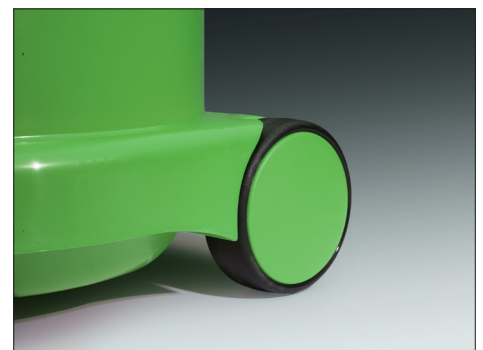

PPR240-11

l'Aspirateur professionnel

PPR240-11	
Réf.	900153
EAN Code	5028965614570
Capacité réservoir	9 litres
Longueur du câble	12,5 mètres
Champs d'action	32 mètres
Tension d'alimentation	230 Volt AC 50/60 Hz
Puissance moteur	620 Watt
Poids	9 kg
Niveau sonore	66-68 dB
Type de filtre	TriTex

Le PPR240 de Numatic est le favori parmi les nettoyeurs professionnels. Cet aspirateur est durable, silencieux, offre un grand volume et une puissance d'aspiration élevée à faible puissance (620 watts). Pour une expérience positive du nettoyage, le joyeux visage mondialement connu d'Henry peut être fixé sur l'aspirateur. Cet aspirateur professionnel est disponible en plusieurs couleurs : rouge, bleu, vert, jaune, gris et graphite. Il est également possible de faire une version personnalisée. Dans ce cas, l'aspirateur reçoit une impression du logo, les couleurs de l'entreprise et un kit d'accessoires composé au choix. Demandez les conditions.